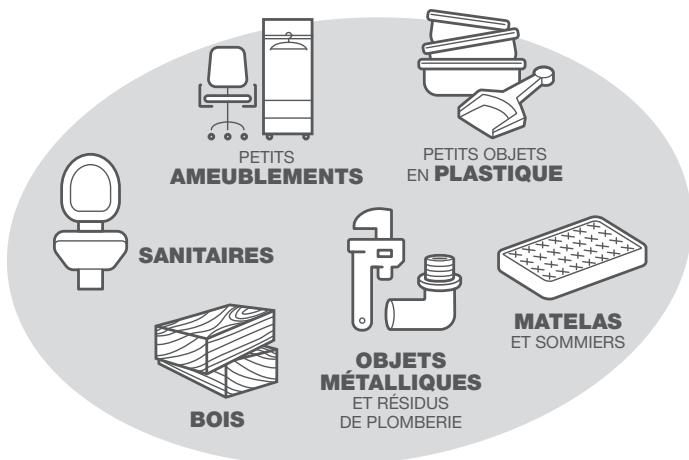

ENCOMBRANTS

RAPPEL

Maximum 1m³ par collecte.

Pas d'objet de plus d'1m60 ou de plus de 40kg.

SORTIE DES ENCOMBRANTS :

la veille, devant votre domicile, après 18h.

Vous pouvez également vous rendre à la déchèterie la plus proche pour y déposer vos encombrants. Les déchets refusés en porte-à-porte du fait de leur nature, volume ou poids doivent être apportés à la déchèterie. Trouvez la déchèterie la plus proche de chez vous : <http://dechets-info-services.agglo-lenslievin.fr>