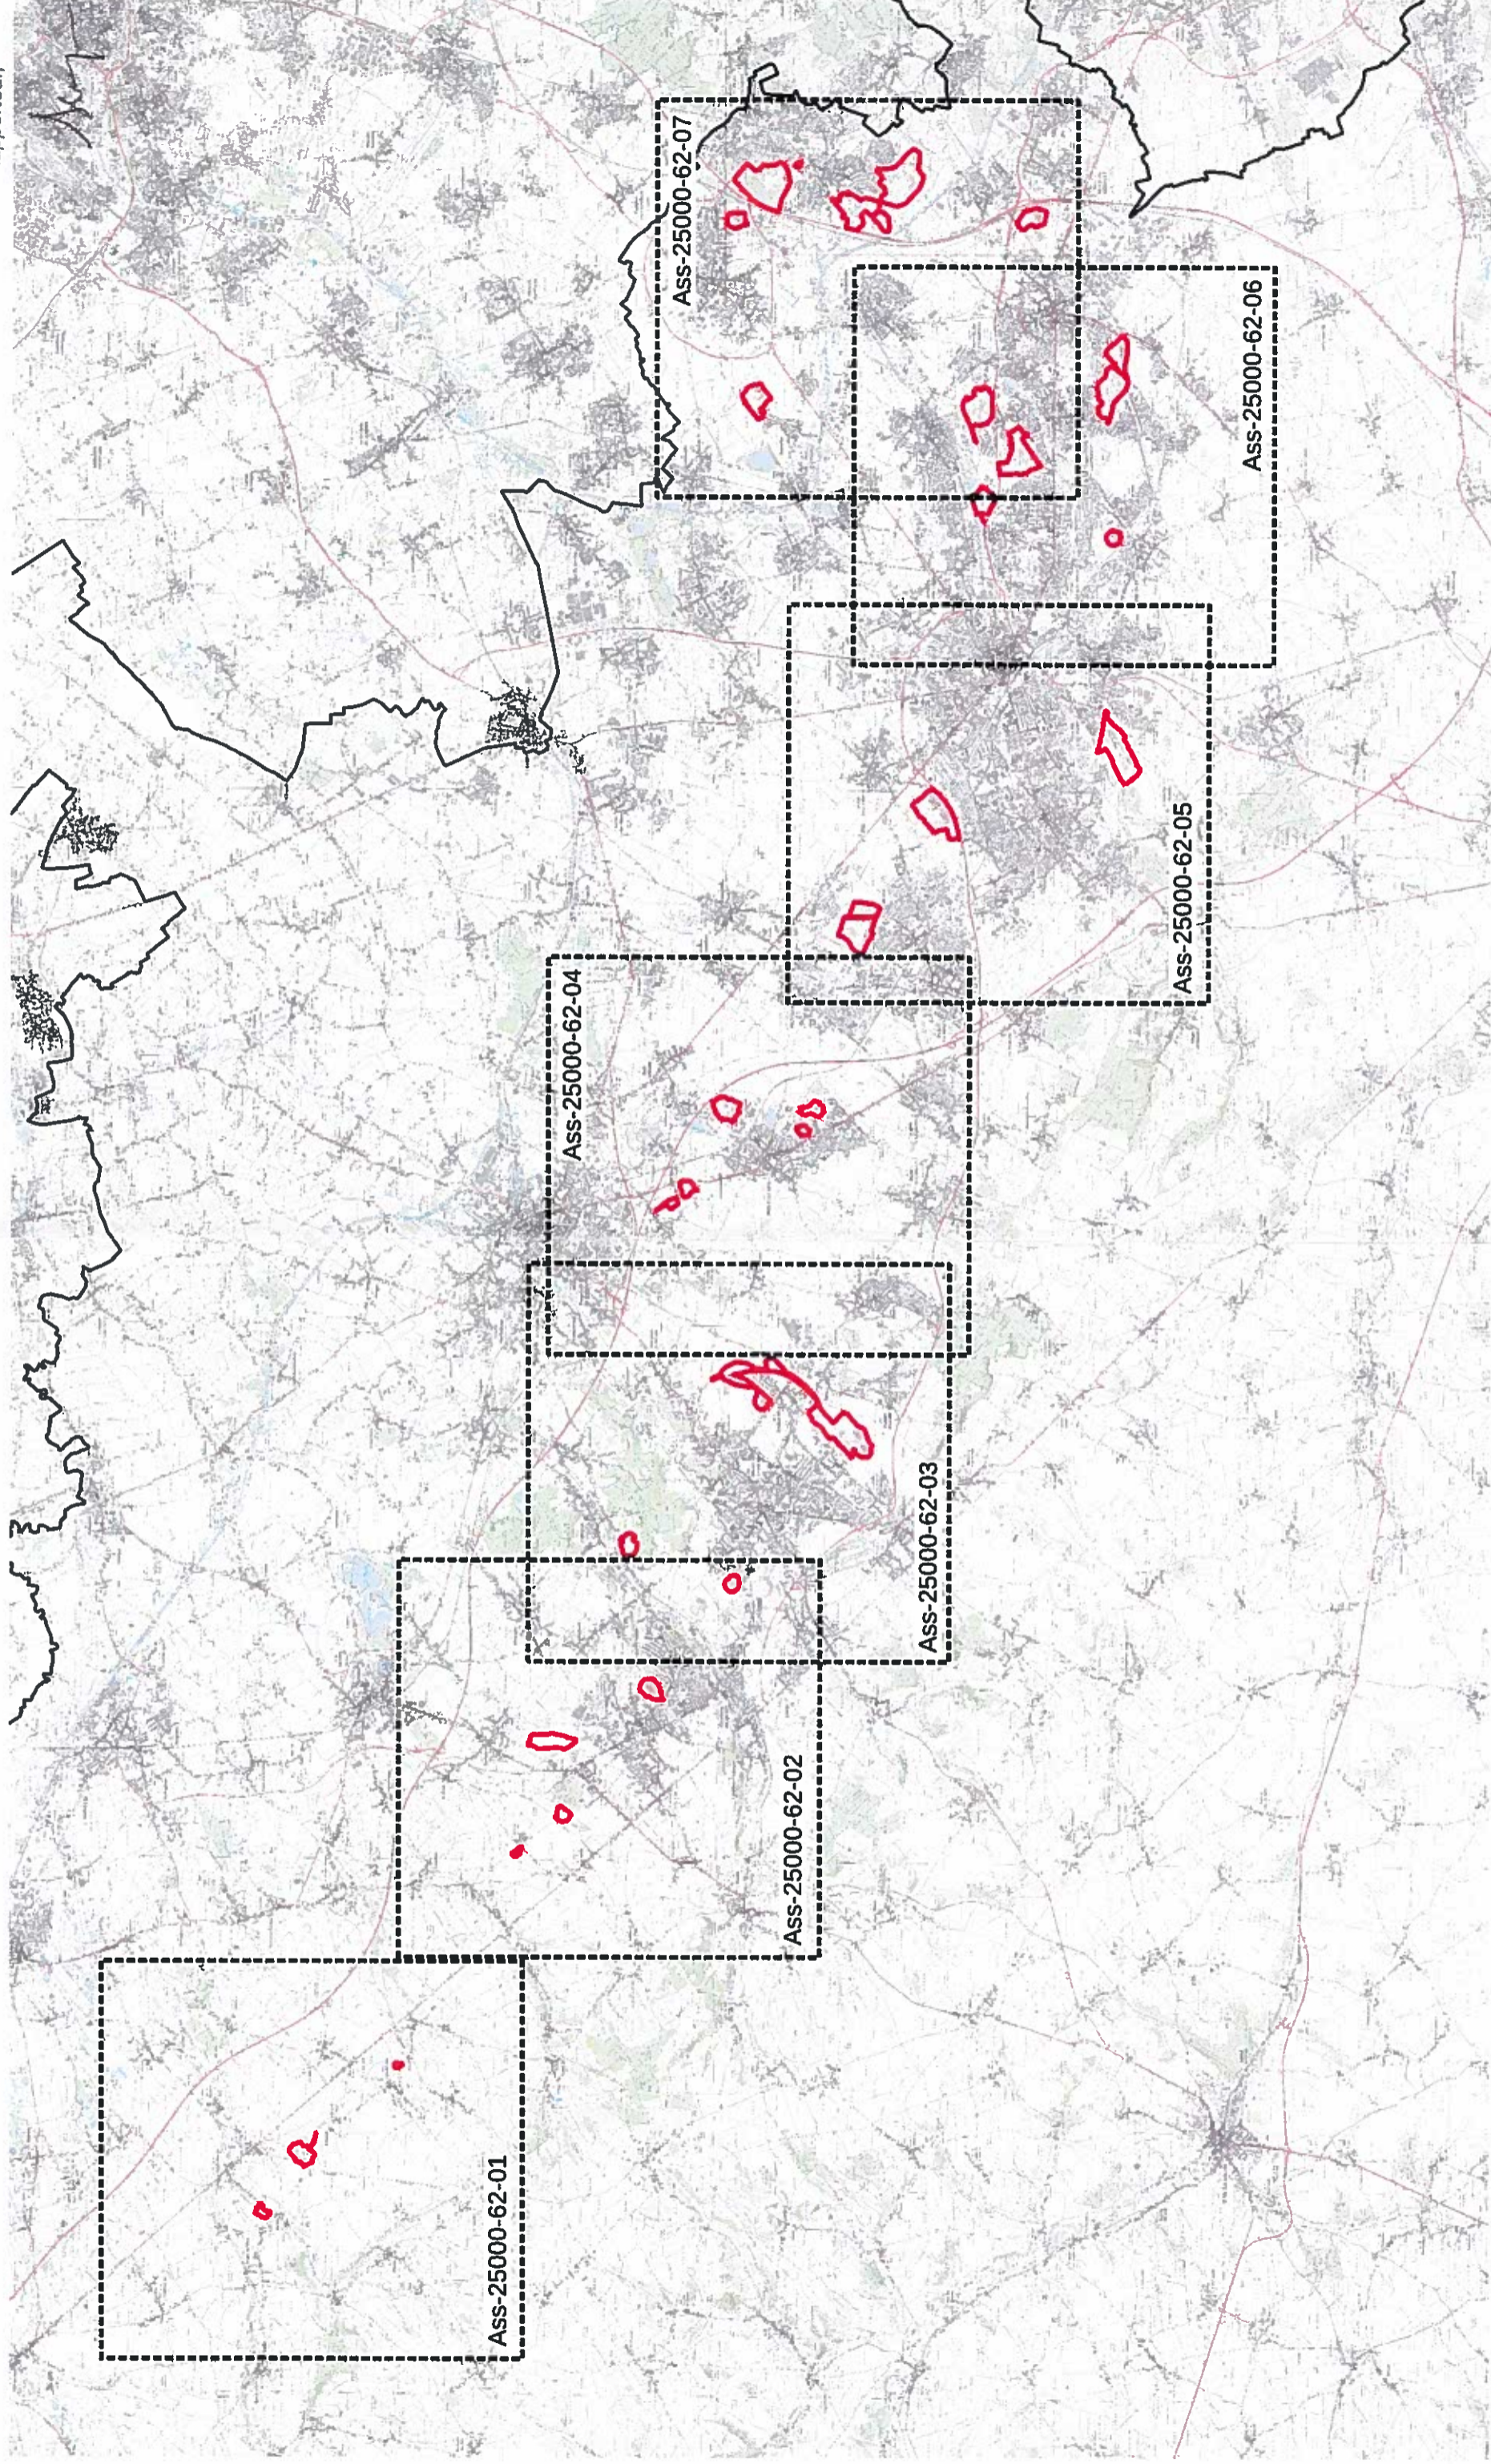

Chaîne des terrils du Bassin Minier du Nord de la France

Département du Pas-de-Calais

3 9 1 9 9 6

Vu à la Section des Travaux Publics
du Conseil d'Etat

18 OCT. 2016

Le Rapporteur,

Site classé

Limite départementale

Carte au 1 / 25 000

© IGN Scan25 (2014)®
© IGN BD Carto (2014)®

DREAL Nord - Pas-de-Calais - juin 2015

0 2.5 5 km