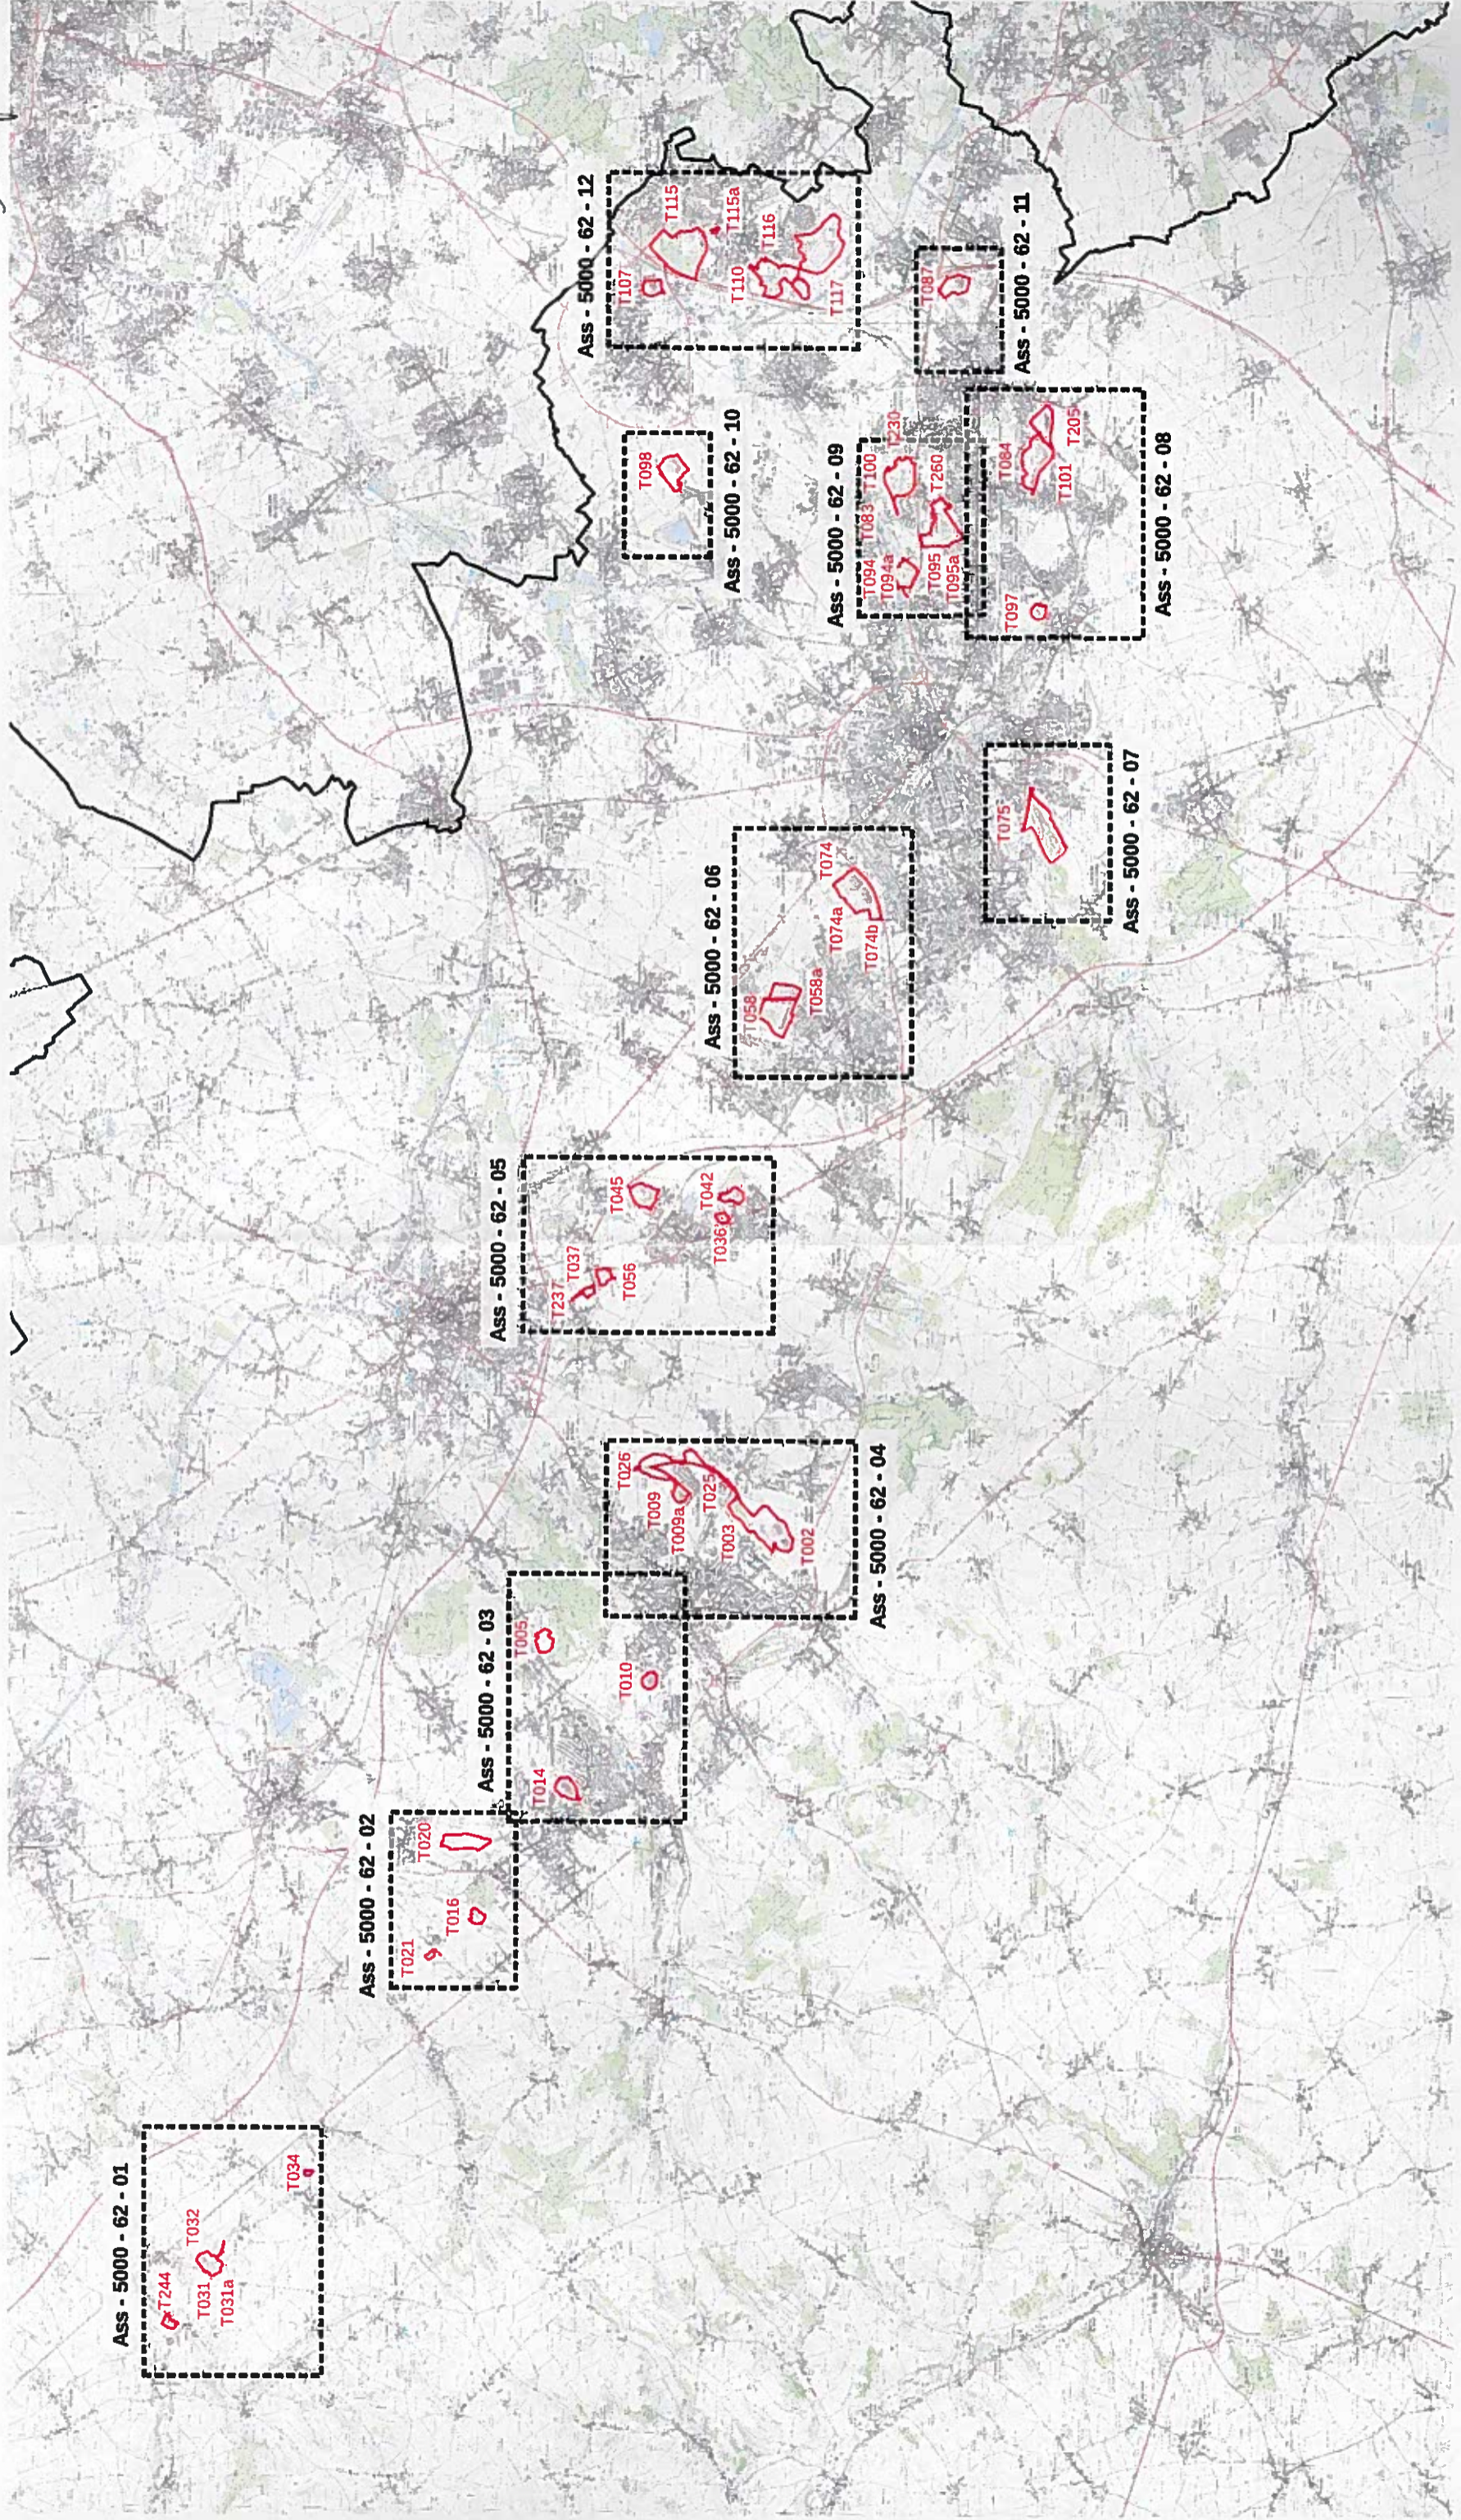

# Chaîne des terrils du Bassin Minier du Nord de la France

Département du Pas-de-Calais

Tableau d'assemblage des plans cadastraux au 1 / 5 000

Vu à la Section des Travaux Publics  
du Conseil d'État

18 OCT. 2016

391996

Le Rapporteur,

© IGN Scan25 (2014)®  
© IGN BD Carto (2014)®

Plan cadastral au 1 / 5 000

Limite départementale

Site classé

DREAL Nord - Pas-de-Calais - février 2016