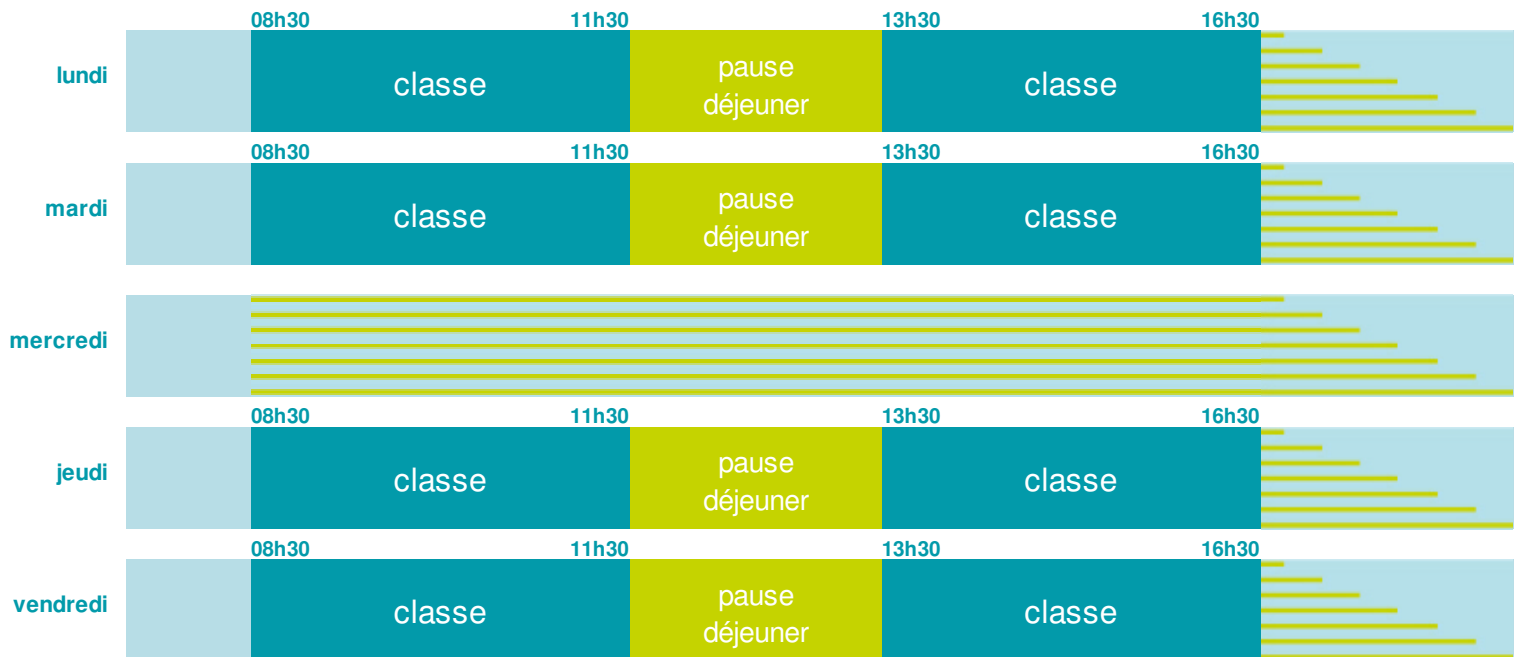

École primaire publique Joliot Curie

École élémentaire

Zone B

École publique

Code école : 0621372E

21 rue de Saint Claude

62440 HARNES

Tél. 03 21 78 03 40

Cette école est située dans l'académie de Lille <http://www.ac-lille.fr>

Horaires
année scolaire
2017-2018

Les horaires des activités périscolaires / extrascolaires organisées par la commune / l'intercommunalité vous seront communiqués par la mairie.

Plus d'informations sur
education.gouv.fr/rythmes-scolaires