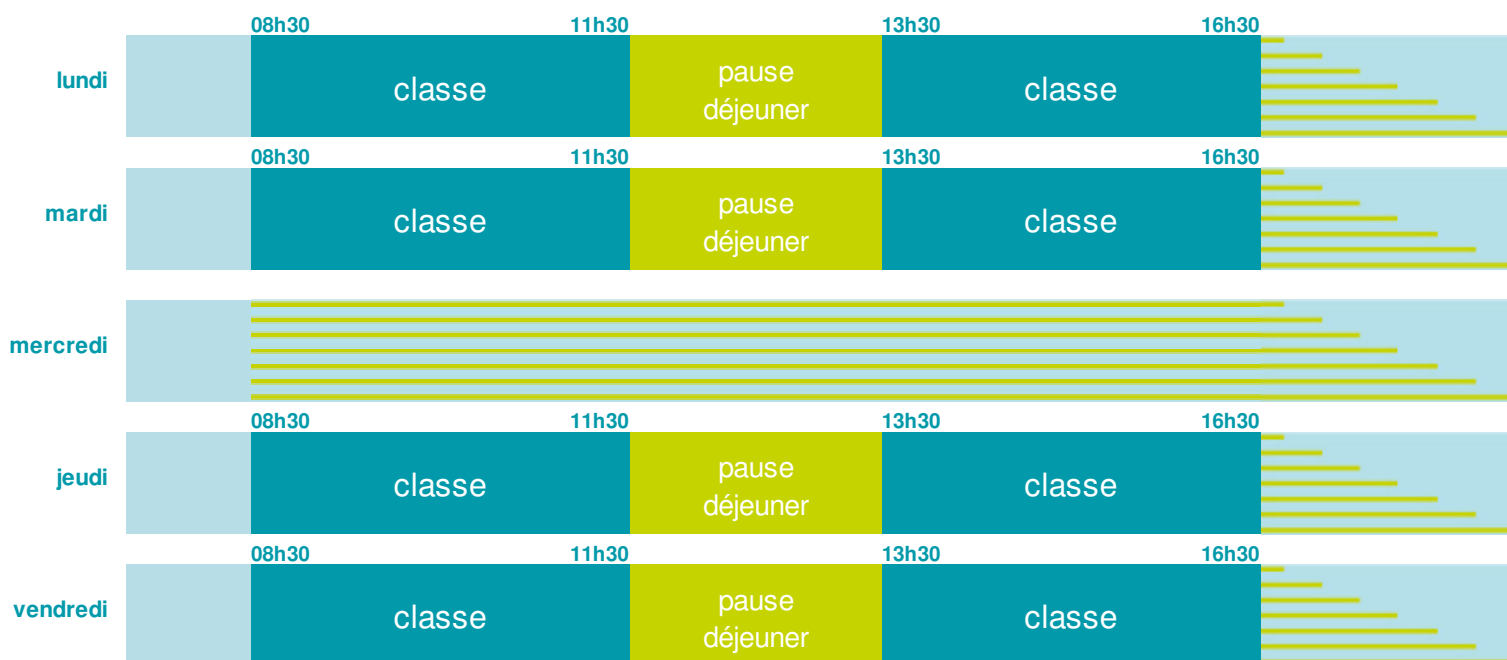

École primaire publique Denis Diderot

École élémentaire

Zone B

École publique

Code école : 0621370C

22 rue de Montceau

62440 HARNES

Tél. 03 21 20 29 95

Cette école est située dans l'académie de Lille <http://www.ac-lille.fr>

Horaires
année scolaire
2017-2018

Les horaires des activités périscolaires / extrascolaires organisées par la commune / l'intercommunalité vous seront communiqués par la mairie.

Plus d'informations sur
education.gouv.fr/rythmes-scolaires