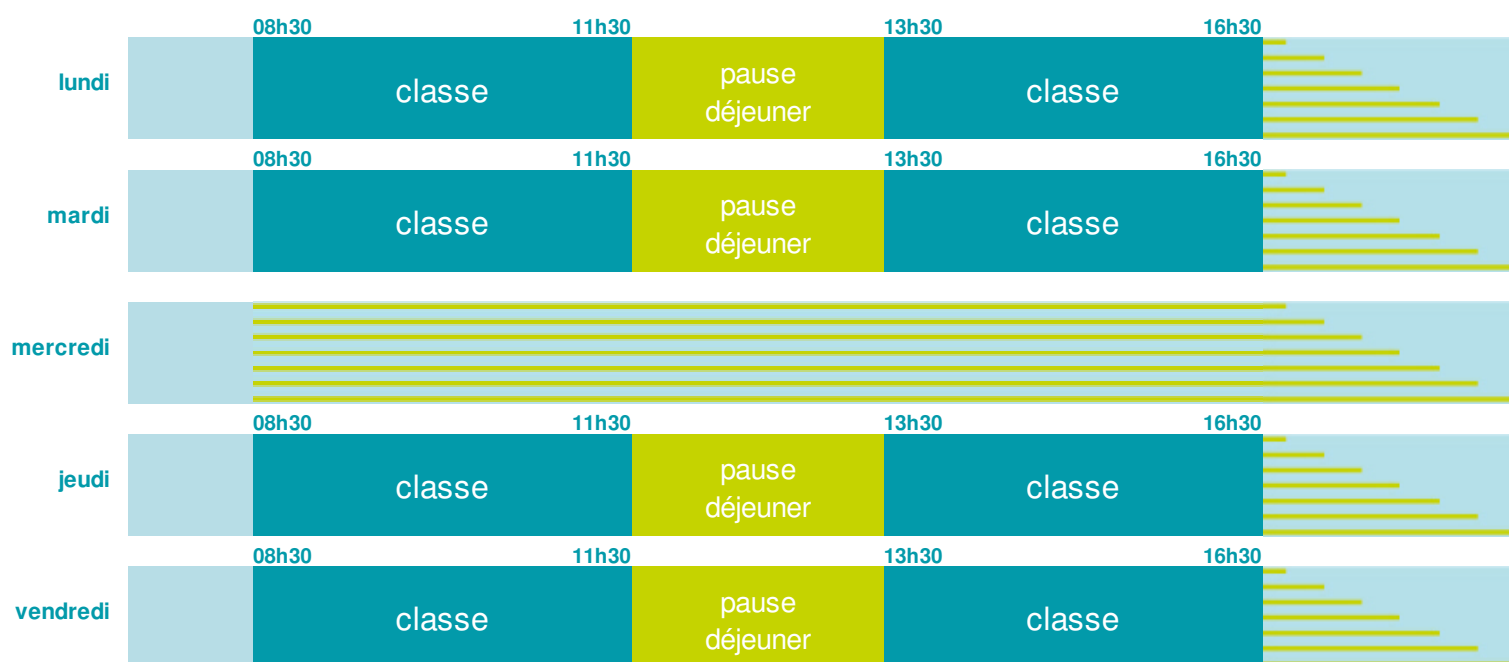

École primaire publique Henri Barbusse

École maternelle et élémentaire

Zone B

École publique

Code école : 0623772N

avenue Henri Barbusse

62440 HARNES

Tél. 03 21 20 29 81

Cette école est située dans l'académie de Lille <http://www.ac-lille.fr>

Horaires
année scolaire
2017-2018

Les horaires des activités périscolaires / extrascolaires organisées par la commune / l'intercommunalité vous seront communiqués par la mairie.

Plus d'informations sur
education.gouv.fr/rythmes-scolaires