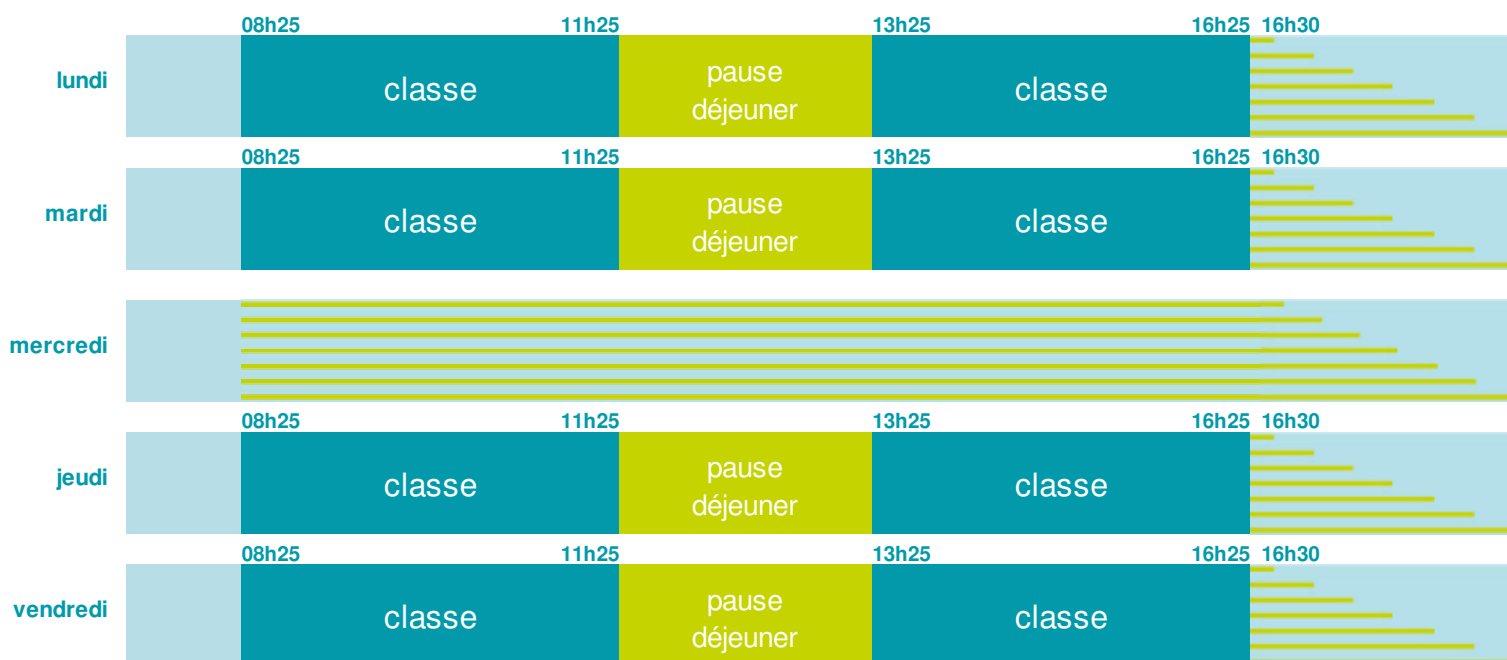

École maternelle publique Louise Michel

École maternelle

Zone B

École publique

Code école : 0620284X

Rue Saint Druon

62440 HARNES

Tél. 03 21 20 12 58

Cette école est située dans l'académie de Lille <http://www.ac-lille.fr>

Horaires
année scolaire
2017-2018

Les horaires des activités périscolaires / extrascolaires organisées par la commune / l'intercommunalité vous seront communiqués par la mairie.

Plus d'informations sur
education.gouv.fr/rythmes-scolaires