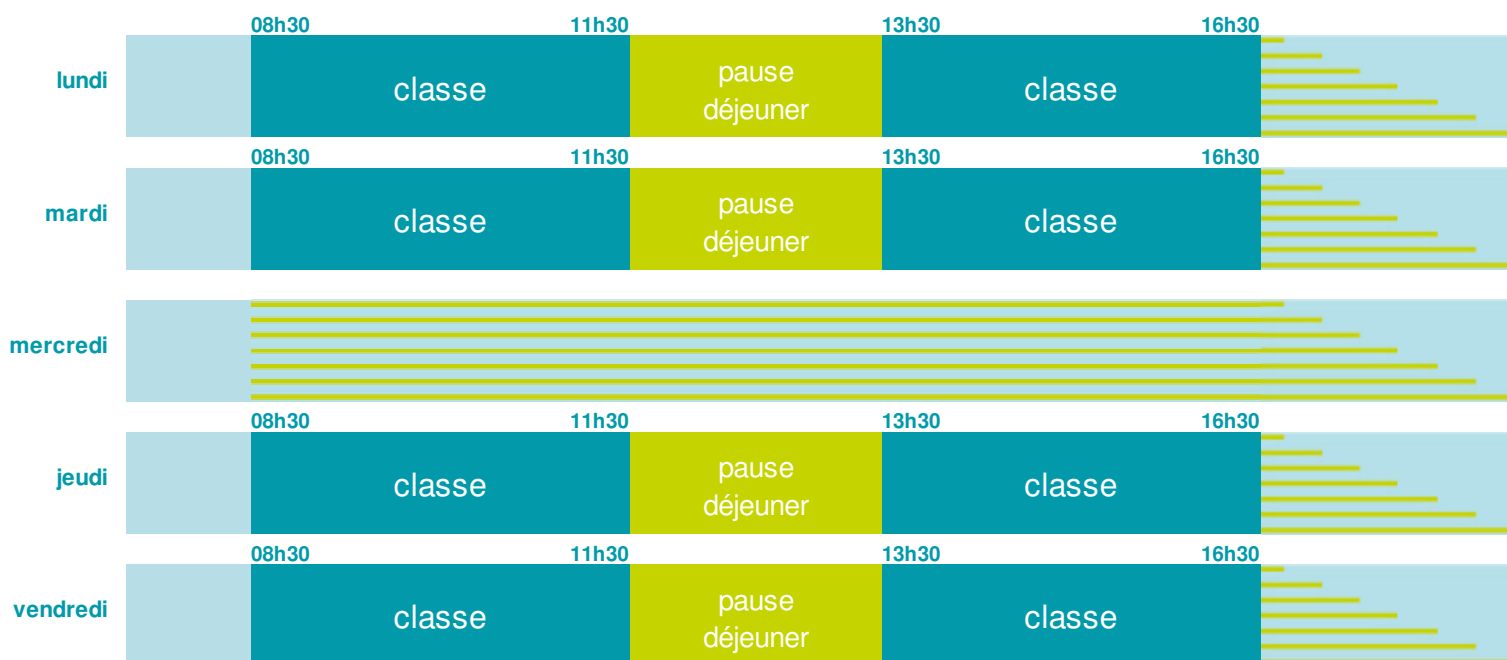

École maternelle publique Anatole France

École maternelle

Zone B

École publique

Code école : 0620282V

Rue de Commercy Cité 21

62440 HARNES

Tél. 03 21 78 03 32

Cette école est située dans l'académie de Lille <http://www.ac-lille.fr>

Horaires
année scolaire
2017-2018

Les horaires des activités périscolaires / extrascolaires organisées par la commune / l'intercommunalité vous seront communiqués par la mairie.

Plus d'informations sur
education.gouv.fr/rythmes-scolaires